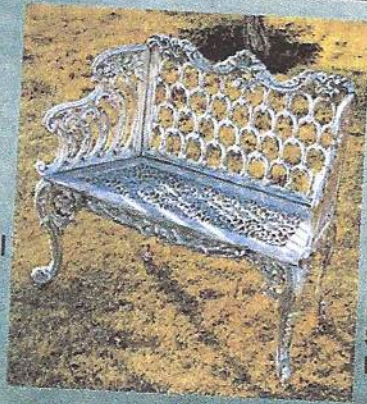

A 5047
Virginia
Chair
H. 33"
W. 21"
L. 18"
Seat H. 17.5"

A 5046
Virginia
Swivel
Chair
H. 31.5"
W. 20"
L. 21.5"
Seat H. 17"

A 5050
Pedestal Table
No top H. 28"

A 5312
Granada
Chair
Seat H. 21"
W. 15"
S. Depth 17"

A 2441
Poseidon
Chair
Seat H. 16"
W. 29"

A 5209
Skirted
Basket-
weave
Chair
H. 35"
Seat H. 16.5"

A 5033
Rose
Bench
Seat H. 18"
H. 37"
W. 42"

A 2410
Lg. Colonial
Bench
H. 35"
L. 60"
Seat H. 17"

A 2420
Medium
Colonial
Bench
H. 35"
Seat H. 17"
L. 44"

A 2440
Colonial Chair
H. 35" W. 27" Seat H. 17"

A 2450
Lg. Colonial
Table
H. 16"
W. 15"
L. 44.5"

A 2451
Small Colonial
Table
H. 16"
W. 15"
L. 33"

A 2500
Federal Bench
H. 40" Seat H. 16" L. 55"

A 2411
Rooster Bench
Seat H. 17" W. 48"