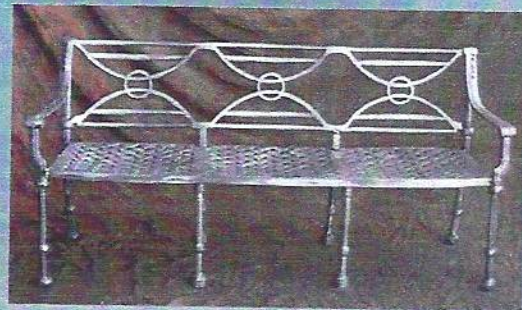

A 5345
Crossweave Chaise Lounge
H. 19" W. 28" L. 61"

A 5347
Crossweave Bar Table
W/Legs
H. 36" Table Diam. 34"

A 5346
Crossweave Bar Table
On Pedestal
H. 40" W. 37"

A 5403
Crossweave
Coffee Table
H. 14.5" Top Diam. 14.5"

A 5225
Mithos Patio Set
Table H. 28"
Top 34"x34"

A 5223
Mithos Bench
H. 32" Seat H. 17" W. 39.5"

A 5224
Mithos Bar Stool
H. 46" Seat H. 30"

A 5227
Mitos Bench
Seat H. 16.5"
H. 31"
L. 62.5"

A 7000
Venice Patio Set
Table H. 28" Top Diam. 46"

A 7001
Venice Bench
Seat H. 17" W. 40"

A 7003
Venice Swivel Chair

A 5438
Grape Patio Set 5 Piece
A 5439
Grape Patio Set 6 Piece

A 5436
Lg. Grape Bench
H. 29.5"
Seat H. 15.5"

A 7000.2
Venice Cocktail Table
H. 17"
Top Diam. 21"