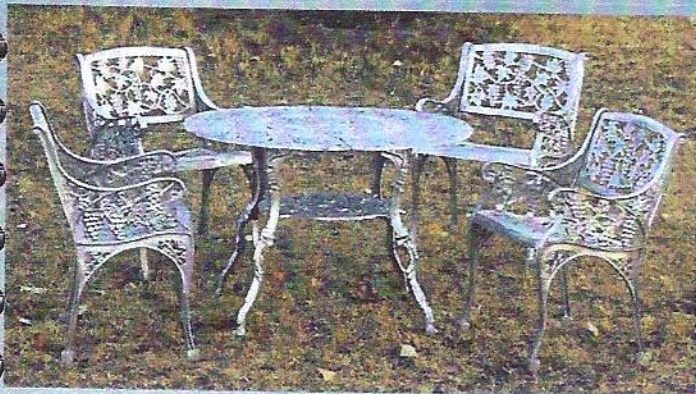

A 5225
Mithos Patio Set
Table H. 28"
Top 34"x34"

A 5223
Mithos Bench
H. 32" Seat H. 17" W. 39.5"

A 5224
Mithos Bar Stool
H. 46" Seat H. 30"

A 5227
Mitos Bench
Seat H. 16.5"
H. 31"
L. 62.5"

A 7000
Venice Patio Set
Table H. 28" Top Diam. 46"

A 7001
Venice Bench
Seat H. 17" W. 40"

A 7003
Venice Swivel Chair

A 5438
Grape Patio Set 5 Piece
A 5439
Grape Patio Set 6 Piece

A 5436
Lg. Grape Bench
H. 29.5"
Seat H. 15.5"

A 7000.2
Venice Cocktail Table
H. 17"
Top Diam. 21"