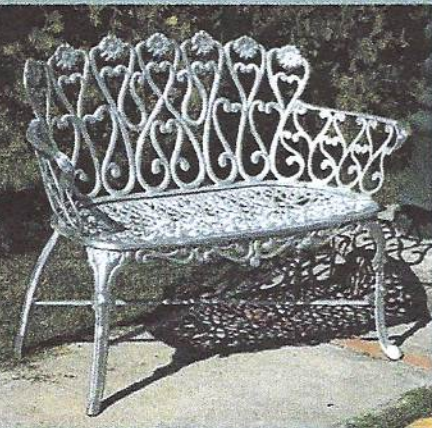

A 5410
Hearts Cocktail Table
4Legs
H. 16" Top Diam. 20"

A 5411
Hearts Cocktail Table
3Legs
H. 16" Top Diam. 20"

A 5171
Hearts
Bistro
Table
On
Pedestal
H. 29" W. 31"

A 5172
Hearts Bar Table
H. 40" W. 31"

A 5020
Hearts Bar Stool
H. 39" Seat H. 26"

A 5116
Lg. Hearts Table H. 26" W. 48"

A 5406
Round Hearts Coffee Table
H. 16" W. 31"

A 5401
Hearts Coffee Table
H. 16" Top 34"x16"

A 5421
French
Stand
W/Hearts
Top
H. 30" W. 16"

A 5015
Daisy Patio Set
table H. 26" Table Diam. 39"

A 5316
Daisy Rocking Settee
H. 29.5" Seat H. 15.5"

A 5216
Daisy Roker Chair
Seat H. 15.5"
H. 29.5"

A 5315
Daisy Love Seat
H. 29.5" Seat H. 15.5" Seat W. 34"

A 5117
Lg. Daisy Table
H. 26"
Diam. 48"

A 5021
Daisy Barstool
H. 39" Seat H. 26"

A 5307
Bamboo Barstool
H. 39" Seat H. 26"

A 5005
Bamboo Patio Set
Table H. 26" Table W. 39"

A 5305
Bamboo Settee
Seat H. 16" Seat W. 34"

A 5415
Daisy Cocktail Table
H. 16" W. 18"

A 5405
Bamboo Cocktail Table
H. 16" W. 18"