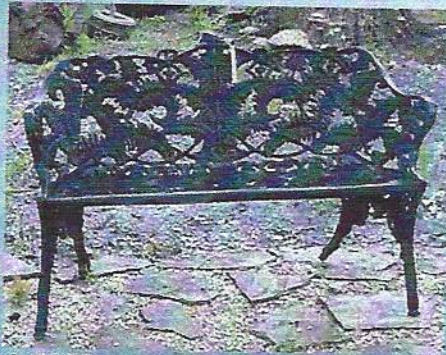

A 5251
Tropical Bench
Seat H. 17" W. 40"

A 5252
Tropical Chair
H. 30"
Seat H. 16"

A 2504
Cozumel
Patio Set
Table H. 29"
Table Diam. 51"

A 2505
Cozumel Chair
H. 31" W. 19"
L. 17" Seat H. 17"

A 5432
Safari Child
Set
Chair
H. 21" W. 18"
Depth 18" Seat H. 10"
Table
H. 15" Diam. 23.5"

A 5006
Archweave
Cocktail Table
H. 16"
Top Diam. 20"

All dimensions approximate

A 5001
Seasons Patio Set 5 Piece
Table Diam. 41"

A 5350
Fern Bench
H. 30" Seat H. 14.5" Seat W. 40"

A 5250
Fern Chair
H. 30" Seat H. 14.5"