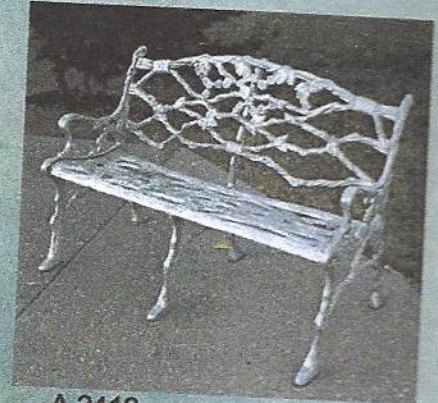

A 2441
Poseidon
Chair
Seat H. 16"
W. 29"

A 5209
Skirted
Basket-
weave
Chair
H. 35"
Seat H. 16.5"

A 5033
Rose
Bench
Seat H. 18"
H. 37"
W. 42"

A 2410
Lg. Colonial
Bench
H. 35"
L. 60"
Seat H. 17"

A 2420
Medium
Colonial
Bench
H. 35"
Seat H. 17"
L. 44"

A 2440
Colonial Chair
H. 35" W. 27" Seat H. 17"

A 2450
Lg. Colonial
Table
H. 16"
W. 15"
L. 44.5"

A 2451
Small Colonial
Table
H. 16"
W. 15"
L. 33"

A 2500
Federal Bench
H. 40" Seat H. 16" L. 55"

A 2411
Rooster Bench
Seat H. 17" W. 48"

A 2412
Tree Trunk Bench
Seat H. 16"
L. 48"

A 2501
New Federal Bench
H. 38" W. 26"
Seat H. 16" L. 46"

A 2452
Alfredo Bench
H. 30"
Seat H. 16"

A 2300
San Francisco Bench
L. 48"

A 5010
Basketweave Patio Set
Table Diam. 40" Table H. 27"