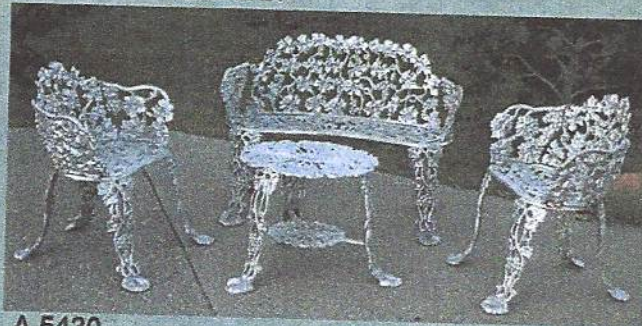

A 5413
Basketweave
Cocktail
Table
H. 16"
Top Diam. 21"

A 5402
Basketweave Coffee Table
Top Diam. 32"
H. 16"

A 5030
Rosebud Bistro Set
Table Diam. 26.5" Table H. 25"

A 5231
Rosebud Bench
H. 30" Seat H. 15.5"

A 5219
Rosebud Bar Set
Table W. 29" Table H. 40"

A 5220
Hampton Bar Stool
Seat H. 30"

A 5220-SH
Hampton
Short
Kitchen
Stool
Seat H. 21"

A 5220-K
Hampton
Kitchen
Stool
Seat h. 25"

A 5219-SH
Rosebud
Short
Kitchen
Stool
Seat h. 21"

A 5219-K
Rosebud
Kitchen
Stool
Seat H. 25"

A 5031
Rosebud Pedestal Table
H. 29"

A 5007
Star Bistro Set
Chair: H. 32.5" Seat H. 16.5"
Table: H. 29.5" W. 29"

A 5430
Grape Set 4-Piece
H. 26" Settee W. 33" Seat H. 14" Table Diam. 19"
Table H. 14"